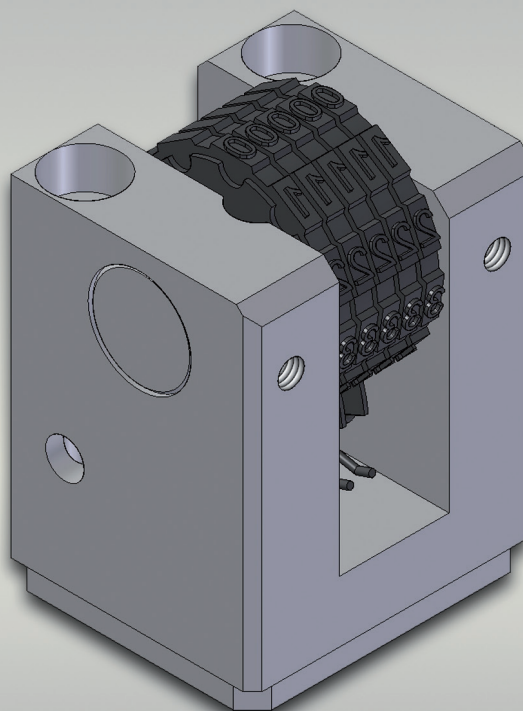

[technische Hilfsmittel]

Norm-Prägewerke

Märkische Stanz-Partner Normalien GmbH

Jüngerstrasse 17 • D-58515 Lüdenscheid

Tel.: +49 (0) 23 51 / 6 61 07-0 • Fax: +49 (0) 23 51 / 6 61 07-77

e-mail: mail@maerkische-stanz-partner.de • www.maerkische-stanz-partner.de

Es gelten unsere allgemeinen Verkaufs- und Lieferbedingungen, die wir Ihnen auf Nachfrage gerne zusenden.