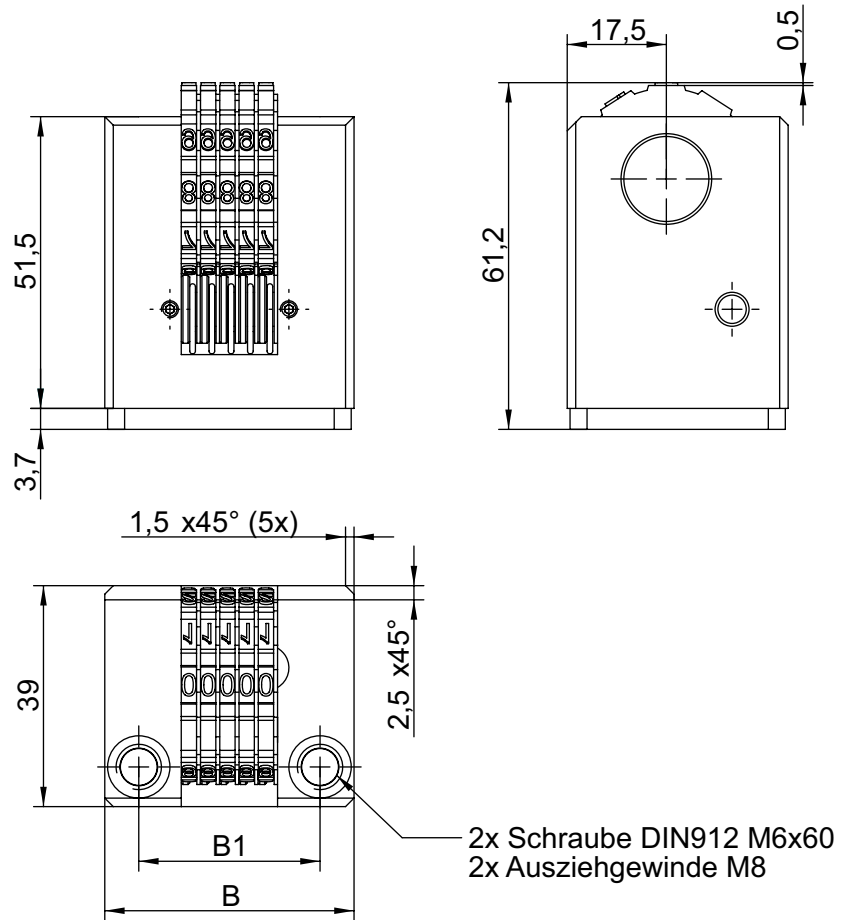

TH 936 . .

Werkstoff: 1.2842

TH 936/04/2,5

Anzahl Prägeräder	Schrifthöhe	B	B1	Preis/Stck. EUR
03	2,5	40	28	325,00
03	4	40	28	325,00
04	2,5	40	28	384,00
04	4	40	28	384,00
05	2,5	44	32	464,00
05	4	44	32	464,00
06	2,5	50	38	493,00
06	4	50	38	493,00
07	2,5	50	38	550,00
07	4	50	38	550,00