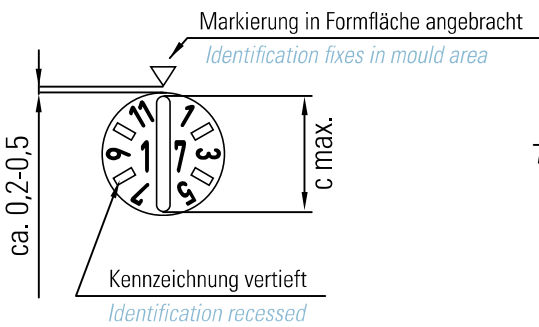

DATI 8000

Kennzeichnungsstempel mit O-Ring-Befestigung in den $\varnothing 2 - 4$ mm
Identification stamp with O-ring fastening into $\varnothing 2 - 4$ mm

DATI®-BESCHREIBUNG DATI®-DESCRIPTION

Werkstoff: 1.4034, gehärtet HRC 56 +/- 2
Material: 1.4034, hardend HRC 56 +/- 2

Maßtabelle in mm <i>Dimension table in mm</i>			
D	a	b	C
2	0,2	0,2	1,8
2,5	0,25	0,25	2,3
3	0,3	0,3	2,8
4	0,3	0,3	3,8

Einbaubeispiele *Installation examples*

Elektrode für die Pfeilmarkierung: Seite 80
Electrode for the arrow marking: Page 80