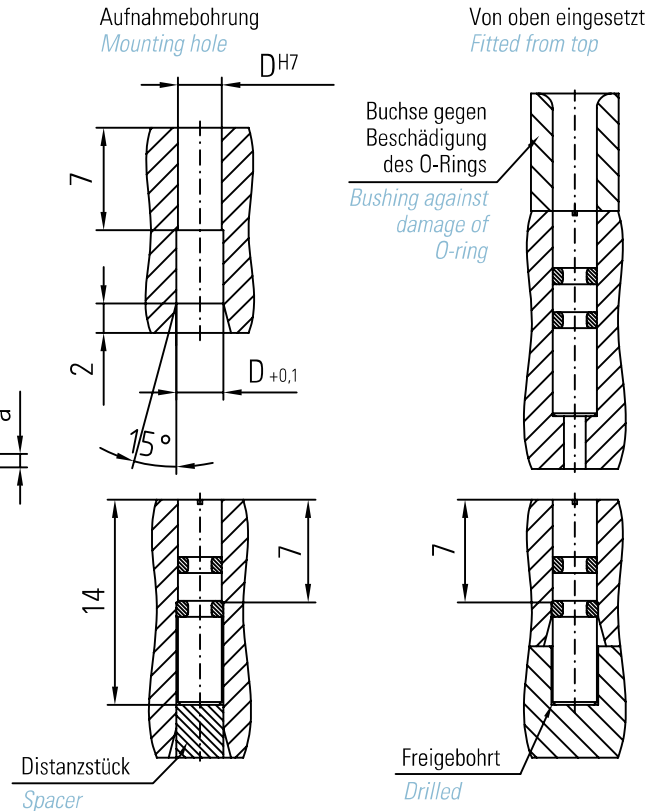

DATI 8000

Kennzeichnungsstempel mit O-Ring-Befestigung in den $\varnothing 2 - 4$ mm
Identification stamp with O-ring fastening into $\varnothing 2 - 4$ mm

DATI®-BESCHREIBUNG DATI®-DESCRIPTION

Werkstoff: 1.4034, gehärtet HRC 56 +/- 2
Material: 1.4034, hardend HRC 56 +/- 2

Maßtabelle in mm <i>Dimension table in mm</i>			
D	a	b	C
2	0,2	0,2	1,8
2,5	0,25	0,25	2,3
3	0,3	0,3	2,8
4	0,3	0,3	3,8

Einbaubeispiele *Installation examples*

Elektrode für die Pfeilmarkierung: Seite 80
Electrode for the arrow marking: Page 80

Typ <i>Type</i>	A		B		C	
Anzeige <i>Indicator</i>	Monate + Jahr (z. B. Dez. 17) <i>Months + year (e.g. dec. 17)</i>		Monate (z. B. Dez.) kombinierbar mit Typ C (zeigt z. B. Dez. 17) <i>Months (e.g. december,) connected with type C (displays e.g. dec. 17)</i>		Jahr + 3 Jahre kombinierbar mit Typ B (zeigt z. B. Dez. 17) <i>Year + 3 years connected with type B (displays e.g. dec. 17)</i>	
D	Bestell-Nr. <i>Order no.</i>	Euro	Bestell-Nr. <i>Order no.</i>	Euro	Bestell-Nr. <i>Order no.</i>	Euro
2	A/8002/Jahr(Year)*	18,00	B/8002/00*	18,00	C/8002/Jahr(Year)+3	18,00
2,5	A/8002,5/Jahr(Year)*	18,00	B/8002,5/00*	18,00	C/8002,5/Jahr(Year)+3	18,00
3	A/8003/Jahr(Year)	16,00	B/8003/00	16,00	C/8003/Jahr(Year)+3	16,00
4	A/8004/Jahr(Year)	16,00	B/8004/00	16,00	C/8004/Jahr(Year)+3	16,00

*bei $\varnothing 2$ und 2,5 werden nur die Zahlen 1 und 7 graviert *$\varnothing 2$ and 2,5 only with month 1 and 7*