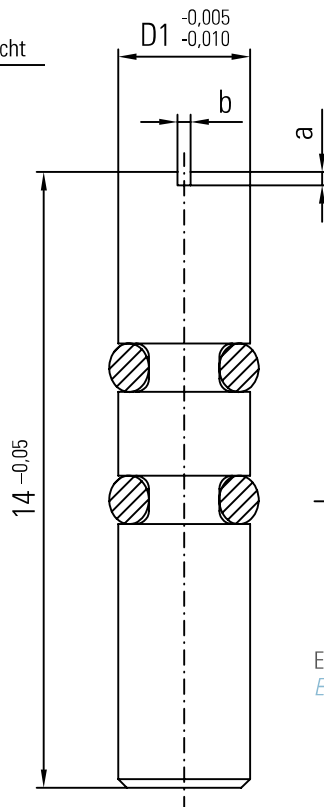

DATI 8000

Kennzeichnungsstempel mit O-Ring-Befestigung in den $\varnothing 2 - 4$ mm
Identification stamp with O-ring fastening into $\varnothing 2 - 4$ mm

DATI®-BESCHREIBUNG DATI®-DESCRIPTION

Werkstoff: 1.4034, gehärtet HRC 56 +/- 2
Material: 1.4034, hardend HRC 56 +/- 2

Maßtabelle in mm <i>Dimension table in mm</i>			
D	a	b	C
2	0,2	0,2	1,8
2,5	0,25	0,25	2,3
3	0,3	0,3	2,8
4	0,3	0,3	3,8

Einbaubeispiele *Installation examples*

Elektrode für die Pfeilmarkierung: Seite 80
Electrode for the arrow marking: Page 80

Typ <i>Type</i>	A		B		C	
Anzeige <i>Indicator</i>	Monate + Jahr (z. B. Dez. 17) <i>Months + year (e.g. dec. 17)</i>		Monate (z. B. Dez.) kombinierbar mit Typ C (zeigt z. B. Dez. 17) <i>Months (e.g. december,) connected with type C (displays e.g. dec. 17)</i>		Jahr + 3 Jahre kombinierbar mit Typ B (zeigt z. B. Dez. 17) <i>Year + 3 years connected with type B (displays e.g. dec. 17)</i>	
D	Bestell-Nr. <i>Order no.</i>	Euro	Bestell-Nr. <i>Order no.</i>	Euro	Bestell-Nr. <i>Order no.</i>	Euro
2	A/8002/Jahr(Year)*	18,00	B/8002/00*	18,00	C/8002/Jahr(Year)+3	18,00
2,5	A/8002,5/Jahr(Year)*	18,00	B/8002,5/00*	18,00	C/8002,5/Jahr(Year)+3	18,00
3	A/8003/Jahr(Year)	16,00	B/8003/00	16,00	C/8003/Jahr(Year)+3	16,00
4	A/8004/Jahr(Year)	16,00	B/8004/00	16,00	C/8004/Jahr(Year)+3	16,00

*bei $\varnothing 2$ und 2,5 werden nur die Zahlen 1 und 7 graviert *$\varnothing 2$ and 2,5 only with month 1 and 7*